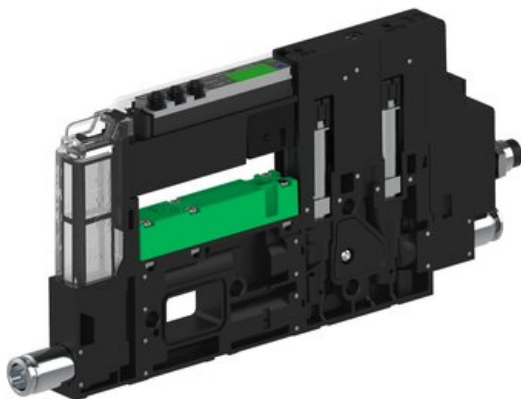

Eżektor piCOMPACT10X MICRO wys, przepływ podciśnienia, pojedynczy, 1 kanał, złącze Ø4, NC próżnia i przedmuch, (PC.S.MC1.S.AAA.S114.1X.4.EI.CCNA) (9923206) - Piab

Numer artykułu SKU:
9923206

Numer artykułu producenta:

Czas wysyłki: Do 2-3 dni

OPIS PRODUKTU

DANE TECHNICZNE

Nr kat.

9923206