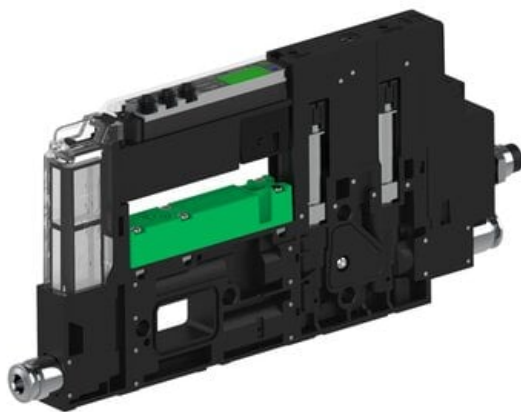

Eżektor piCOMPACT10X MICRO, niskie ciś. zasilania, pojedynczy, 1 kanał, złącze Ø4, NO próżnia + NC przedmuch, (PC.L.MC1.S.BAA.S14.1X.4.El.OCPA) (9923255) - Piab

Numer artykułu SKU:
9923255

Numer artykułu producenta:

Czas wysyłki: Do 2-3 dni

OPIS PRODUKTU

DANE TECHNICZNE

Nr kat.

9923255