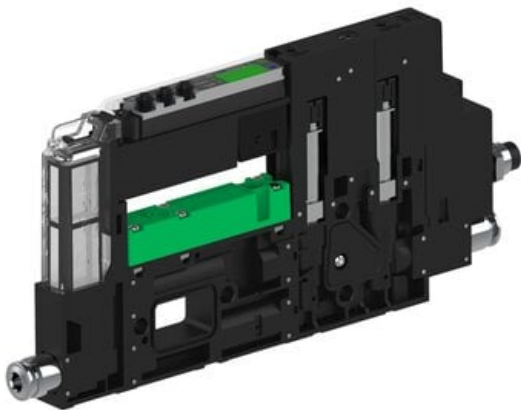

Eżektor piCOMPACT10X MICRO, niskie ciś. zasilania, pojedynczy, 1 kanał, złącze Ø4, NC próżnia i przedmuch, (PC.L.MC1.S.AAA.X14.1X.4.EI.CCPA) (9923351) - Piab

**Numer artykułu SKU:**  
**9923351**

Numer artykułu producenta:  
-----