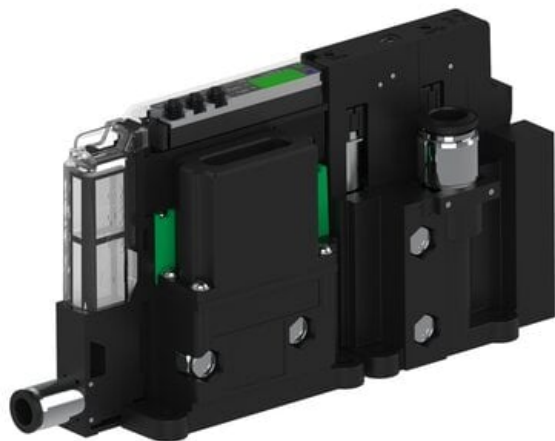

Eżektor piCOMPACT10X MICRO wys, przepływ podciśnienia, podwójny, 1 kanał, złącze Ø8, NC próżnia i przedmuch, (PC.S.MC2.S.BAA.S16.1X.8.EN.CCP6) (9923392) - Piab

Numer artykułu SKU:
9923392

Numer artykułu producenta:

Czas wysyłki: Do 2-3 dni

OPIS PRODUKTU

DANE TECHNICZNE

Nr kat.

9923392