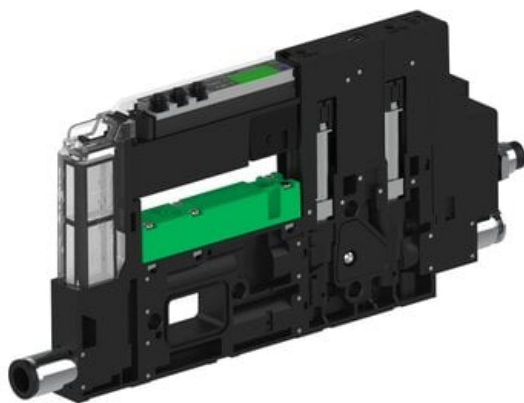

Eżektor piCOMPACT10X MICRO wys, przepływ podciśnienia, pojedynczy, 1 kanał, złącze Ø4, NC próżnia i przedmuch, (PC.S.MC1.S.BAA.S16.1X.4.EI.CCPA) (9923522) - Piab

Numer artykułu SKU:
9923522

Numer artykułu producenta:

Czas wysyłki: Do 2-3 dni

OPIS PRODUKTU

DANE TECHNICZNE

Nr kat.

9923522