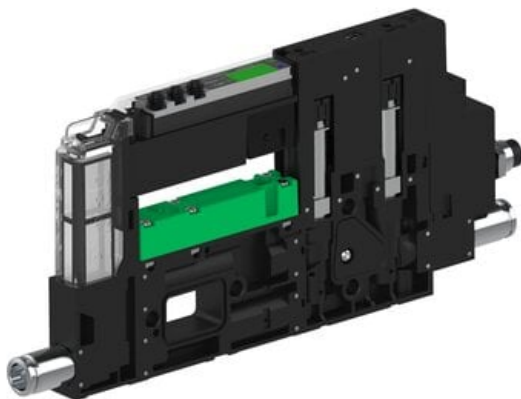

Najszerza  
oferta  
pneumatyki  
w Polsce

Szybka dostawa  
24 h / 48 h

Biuro Obsługi Klienta  
+48 71 799 45 81

Eżektor piCOMPACT10X MICRO, niskie ciś. zasilania, pojedynczy, 1 kanał, złącze 1/4", NO próżnia + NC przedmuch, (PC.L.MC1.S.BAA.S114.1X.14.EI.OCPA) (9923541) - Piab