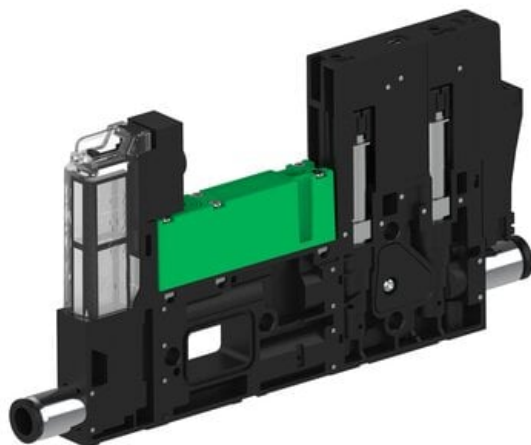

Eżektor piCOMPACT10X MICRO, niskie ciś. zasilania, podwójny, 1 kanał, złącze Ø6, NC próżnia i przedmuch, (PC.L.MC2.S.DBX.S16.1X.6.EI.CCP6) (9923565) - Piab

Numer artykułu SKU:
9923565

Numer artykułu producenta:

Czas wysyłki: Do 2-3 dni

OPIS PRODUKTU

DANE TECHNICZNE

Nr kat.

9923565