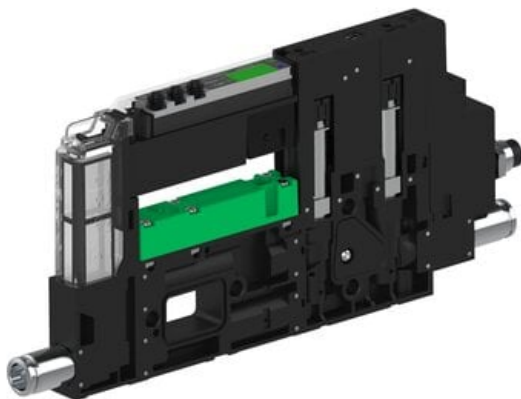

Najszerza
oferta
pneumatyki
w Polsce

Szybka dostawa
24 h / 48 h

Biuro Obsługi Klienta
+48 71 799 45 81

Eżektor piCOMPACT10X MICRO, niskie ciś. zasilania, pojedynczy, 1 kanał, złącze 1/4", NC próżnia i przedmuch, (PC.L.MC1.S.BAA.S114.1X.14.EI.CCPA) (9923627) - Piab

Numer artykułu SKU:
9923627

Numer artykułu producenta:

Czas wysyłki: Do 2-3 dni

OPIS PRODUKTU

DANE TECHNICZNE

Nr kat.

9923627

Data wygenerowania podsumowania: 09.06.2026r, g. 05:50