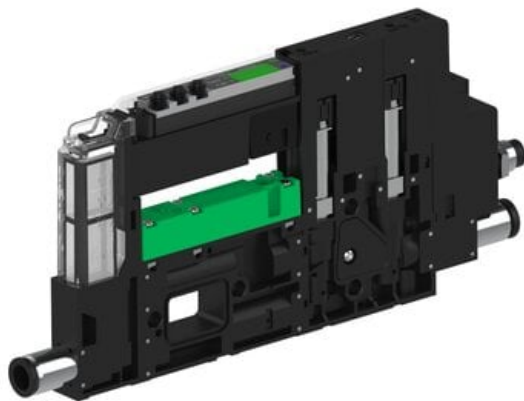

Najszersza
oferta
pneumatyki
w Polsce

Szybka dostawa
24 h / 48 h

Biuro Obsługi Klienta
+48 71 799 45 81

Eżektor piCOMPACT10X MICRO dod. wys, przepływ podciśnienia, pojedynczy, 1 kanał, złącze Ø6, NC próżnia i przedmuch, (PC.T.MC1.S.CBA.S16.1X.6.El.CCPA) (9923648) - Piab

Numer artykułu SKU:
9923648

Numer artykułu producenta:

Czas wysyłki: Do 2-3 dni

OPIS PRODUKTU

DANE TECHNICZNE

Nr kat.

9923648