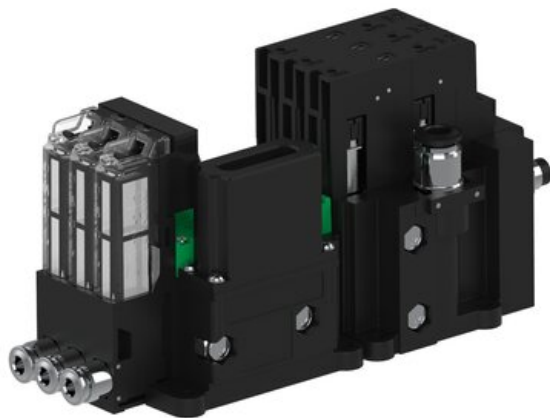

Eżektor piCOMPACT10X MICRO wys, przepływ podciśnienia, pojedynczy, 3 kanały, złącze Ø6, NC próżnia i przedmuch, (PC.S.MC1.S.CBX.S14.3X.6.EN.CCPA) (9923654) - Piab

Numer artykułu SKU:
9923654

Numer artykułu producenta:

Czas wysyłki: Do 2-3 dni

OPIS PRODUKTU

DANE TECHNICZNE

Nr kat.

9923654