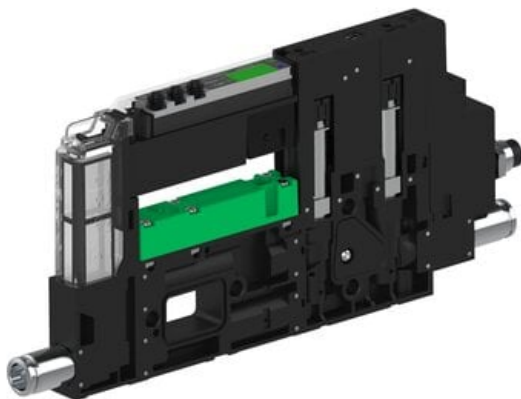

Najszerza
oferta
pneumatyki
w Polsce

Szybka dostawa
24 h / 48 h

Biuro Obsługi Klienta
+48 71 799 45 81

Eżektor piCOMPACT10X MICRO dod.poziom podciśnienia, pojedynczy, 1 kanał, złącze 1/4", NC próżnia i przedmuch, (PC.X.MC1.S.CAA.S114.1X.14.EI.CCNA) (9923684) - Piab

Numer artykułu SKU:
9923684

Numer artykułu producenta:

Czas wysyłki: Do 2-3 dni

OPIS PRODUKTU

DANE TECHNICZNE

Nr kat.

9923684

Data wygenerowania podsumowania: 09.06.2026r, g. 00:00