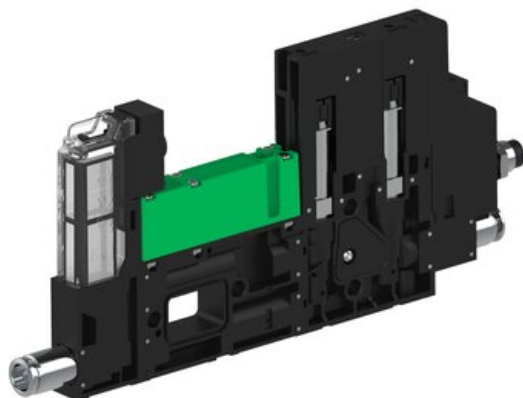

Eżektor piCOMPACT10X MICRO wys, przepływ podciśnienia, podwójny, 1 kanał, złącze Ø4, NC próżnia i przedmuch, (PC.S.MC2.S.CBX.X114.1X.4.EI.CCNA) (9923690) - Piab

Numer artykułu SKU:
9923690

Numer artykułu producenta:

Czas wysyłki: Do 2-3 dni

OPIS PRODUKTU

DANE TECHNICZNE

Nr kat.

9923690