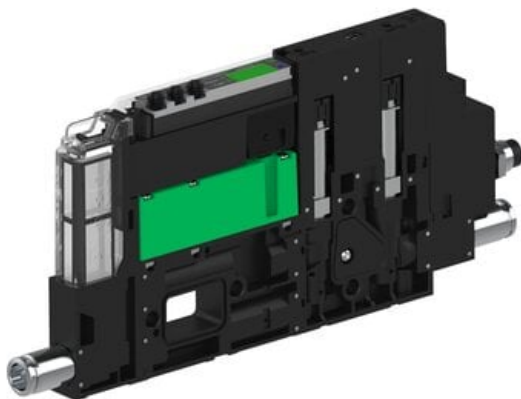

Eżektor piCOMPACT10X MICRO wys, przepływ podciśnienia, podwójny, 1 kanał, złącze 1/4", NC próżnia i przedmuch, (PC.S.MC2.S.CBA.X114.1X.14.EI.CCNA) (9923691) - Piab

Numer artykułu SKU:
9923691

Numer artykułu producenta:

Czas wysyłki: Do 2-3 dni

OPIS PRODUKTU

DANE TECHNICZNE

Nr kat.

9923691