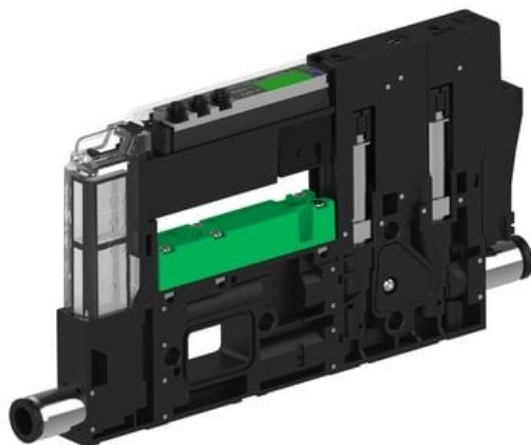

Najszersza
oferta
pneumatyki
w Polsce

Szybka dostawa
24 h / 48 h

Biuro Obsługi Klienta
+48 71 799 45 81

Eżektor piCOMPACT10X MICRO, niskie ciś. zasilania, pojedynczy, 1 kanał, złącze Ø6, NC próżnia i przedmuch, (PC.L.MC1.S.CBA.S16.1X.6.EI.CCP6) (9923808) - Piab

Numer artykułu SKU:
9923808

Numer artykułu producenta:

Czas wysyłki: Do 2-3 dni

OPIS PRODUKTU

DANE TECHNICZNE

Nr kat.

9923808