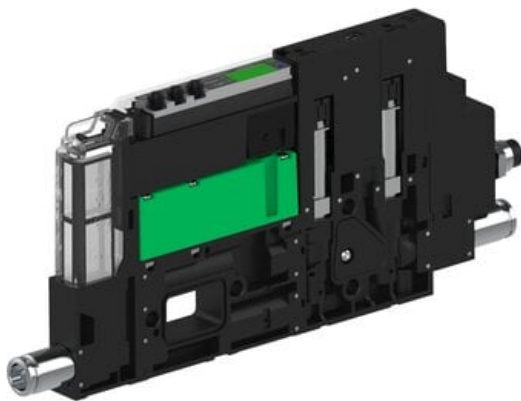

Eżektor piCOMPACT10X MICRO wys, przepływ podciśnienia, podwójny, 1 kanał, złącze 1/4", NC próżnia i przedmuch, (PC.S.MC2.S.CBA.S114.1X.14.El.CCPA) (9923825) - Piab

Numer artykułu SKU:
9923825

Numer artykułu producenta:

Czas wysyłki: Do 2-3 dni

OPIS PRODUKTU

DANE TECHNICZNE

Nr kat.

9923825