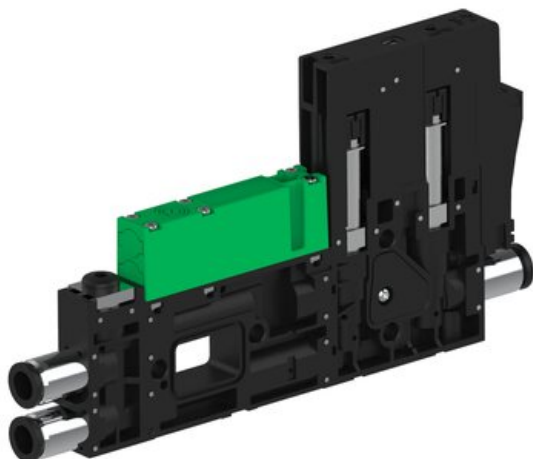

Eżektor piCOMPACT10X MICRO, niskie ciś. zasilania, podwójny, 1 kanał, złącze Ø6, NC próżnia i przedmuch, (PC.L.MC2.S.CBX.X26.1X.6.EI.CCP6) (9923883) - Piab

**Numer artykułu SKU:**  
**9923883**

Numer artykułu producenta:  
-----