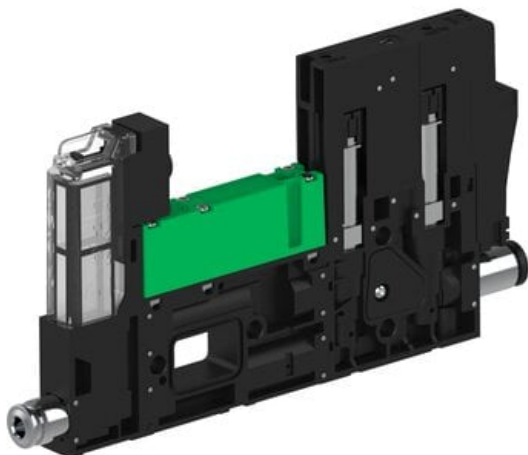

Eżektor piCOMPACT10X MICRO, niskie ciś. zasilania, podwójny, 1 kanał, złącze Ø6, NC próżnia i przedmuch, (PC.L.MC2.S.CBX.S14.1X.6.EI.CCP6) (9923884) - Piab

Numer artykułu SKU:
9923884

Numer artykułu producenta:

Czas wysyłki: Do 2-3 dni

OPIS PRODUKTU

DANE TECHNICZNE

Nr kat.

9923884