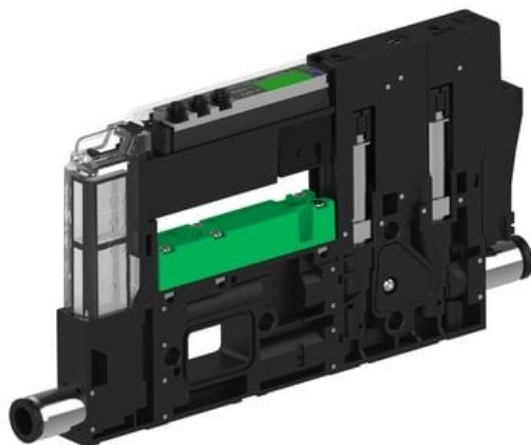

Eżektor piCOMPACT10X MICRO dod. wys, przepływ podciśnienia, pojedynczy, 1 kanał, złącze Ø6, NC próżnia i przedmuch, (PC.T.MC1.S.CBA.S16.1X.6.El.CCN6) (9923898) - Piab

Numer artykułu SKU:
9923898

Numer artykułu producenta:

Czas wysyłki: Do 2-3 dni

OPIS PRODUKTU

DANE TECHNICZNE

Nr kat.

9923898