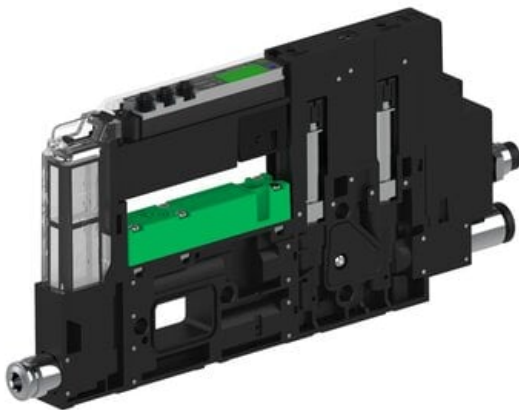

Eżektor piCOMPACT10X MICRO dod.poziom podciśnienia, pojedynczy, 1 kanał, złącze Ø6, NC próżnia i przedmuch, (PC.X.MC1.S.BAA.S14.1X.6.EI.CCPA) (9923948) - Piab

**Numer artykułu SKU:**  
**9923948**

Numer artykułu producenta:  
-----