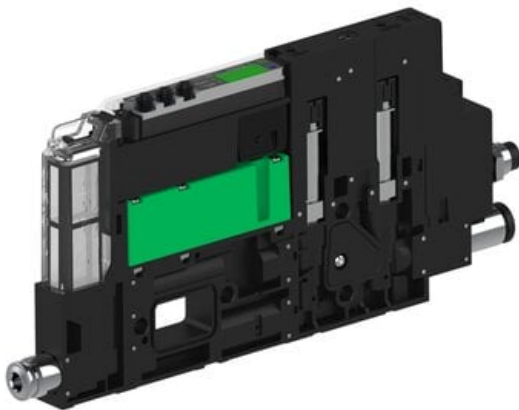

Eżektor piCOMPACT10X MICRO dod.poziom podciśnienia, podwójny, 1 kanał, złącze Ø6, NC próżnia i przedmuch, (PC.X.MC2.S.AAA.S14.1X.6.EI.CCPA) (9923968) - Piab

Numer artykułu SKU:
9923968

Numer artykułu producenta:

Czas wysyłki: Do 2-3 dni

OPIS PRODUKTU

DANE TECHNICZNE

Nr kat.

9923968