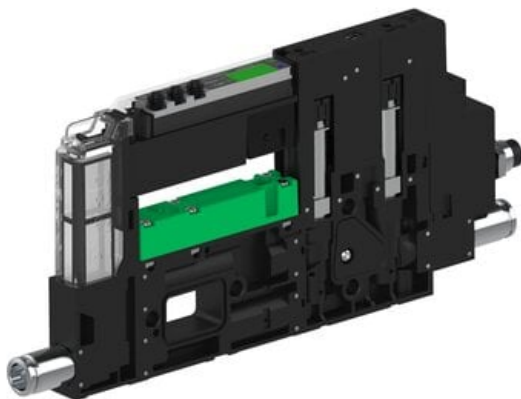

Najszerza  
oferta  
pneumatyki  
w Polsce

Szybka dostawa  
24 h / 48 h

Biuro Obsługi Klienta  
+48 71 799 45 81

Eżektor piCOMPACT10X MICRO, niskie ciś. zasilania, pojedynczy, 1 kanał, złącze 1/4", NC próżnia i przedmuch, (PC.L.MC1.S.AAA.S114.1X.14.EI.CCPA) (9924031) - Piab