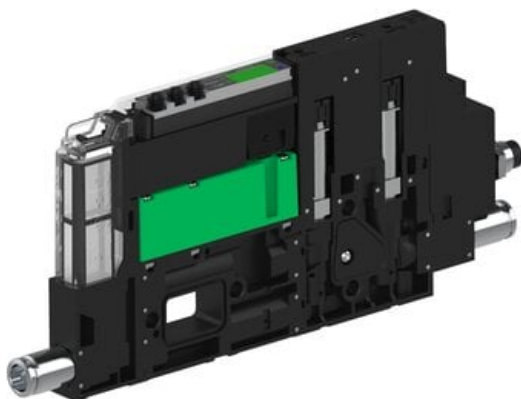

Najszerza
oferta
pneumatyki
w Polsce

Szybka dostawa
24 h / 48 h

Biuro Obsługi Klienta
+48 71 799 45 81

Eżektor piCOMPACT10X MICRO dod. wys, przepływ podciśnienia, podwójny, 1 kanał, złącze 1/4", NC próżnia i przedmuch, (PC.T.MC2.S.AAA.S114.1X.14.EI.CCPA) (9924033) - Piab

Numer artykułu SKU:
9924033

Numer artykułu producenta:

Czas wysyłki: Do 2-3 dni

OPIS PRODUKTU

DANE TECHNICZNE

Nr kat.

9924033

Data wygenerowania podsumowania: 09.06.2026r, g. 09:03