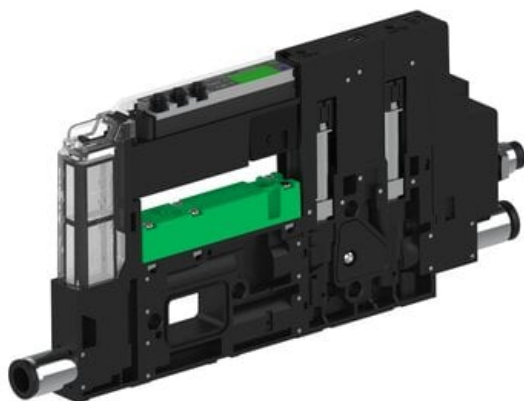

Eżektor piCOMPACT10X MICRO dod.poziom podciśnienia, pojedynczy, 1 kanał, złącze Ø6, NC próżnia i przedmuch, (PC.X.MC1.S.AAA.S16.1X.6.EI.CCPA) (9924053) - Piab

**Numer artykułu SKU:**  
**9924053**

Numer artykułu producenta:  
-----