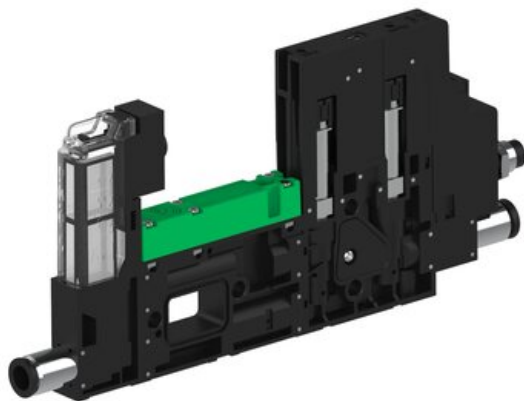

Eżektor piCOMPACT10X MICRO dod.poziom podciśnienia, pojedynczy, 1 kanał, złącze Ø6, NC próżnia i przedmuch, (PC.X.MC1.S.CBX.X16.1X.6.EI.CCPA) (9924054) - Piab

Numer artykułu SKU:
9924054

Numer artykułu producenta:

Czas wysyłki: Do 2-3 dni

OPIS PRODUKTU

DANE TECHNICZNE

Nr kat.

9924054