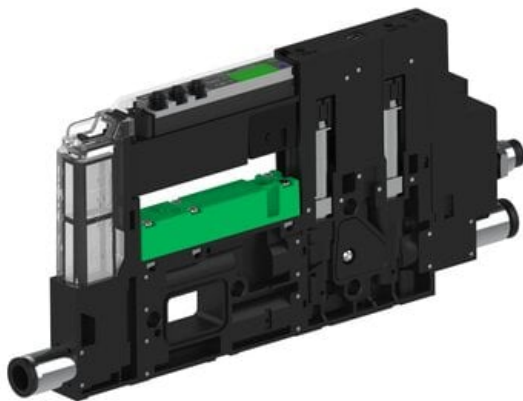

Eżektor piCOMPACT10X MICRO dod.poziom podciśnienia, pojedynczy, 1 kanał, złącze Ø6, NC próżnia i przedmuch, (PC.X.MC1.S.AAA.X16.1X.6.El.CCPA) (9924081) - Piab

Numer artykułu SKU:
9924081

Numer artykułu producenta:

Czas wysyłki: Do 2-3 dni

OPIS PRODUKTU

DANE TECHNICZNE

Nr kat.

9924081