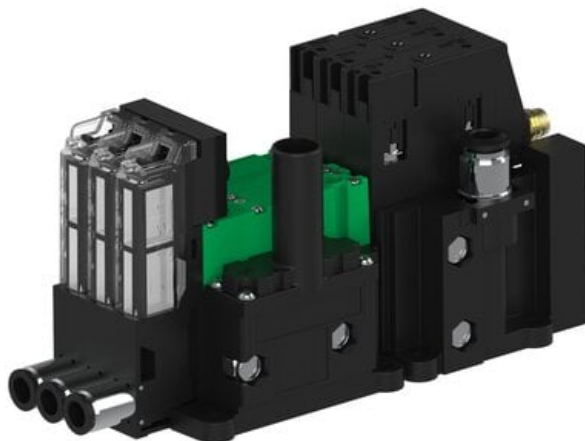

Eżektor piCOMPACT10X MICRO wys, przepływ podciśnienia, podwójny, 3 kanały, złącze Ø6, NC próżnia i przedmuch, (PC.S.MC2.S.DBX.S16.3X.6.EC.CCP6) (9924136) - Piab

Numer artykułu SKU:
9924136

Numer artykułu producenta:

Czas wysyłki: Do 2-3 dni

OPIS PRODUKTU

DANE TECHNICZNE

Nr kat.

9924136