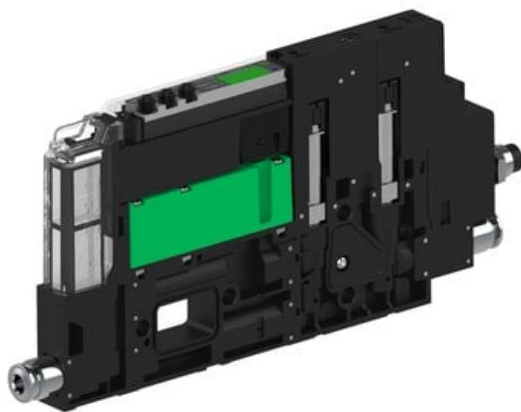

Eżektor piCOMPACT10X MICRO dod.poziom podciśnienia, podwójny, 1 kanał, złącze Ø4, NC próżnia i przedmuch, (PC.X.MC2.S.AAA.S14.1X.4.EI.CCPA) (9924201) - Piab

Numer artykułu SKU:
9924201

Numer artykułu producenta:

Czas wysyłki: Do 2-3 dni

OPIS PRODUKTU

DANE TECHNICZNE

Nr kat.

9924201