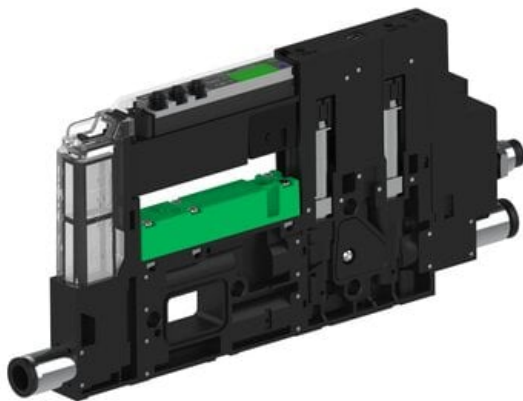

Eżektor piCOMPACT10X MICRO wys, przepływ podciśnienia, pojedynczy, 1 kanał, złącze Ø6, NO próżnia + NC przedmuch, (PC.S.MC1.S.BAA.S16.1X.6.El.OCPA) (9924250) - Piab

**Numer artykułu SKU:**  
**9924250**