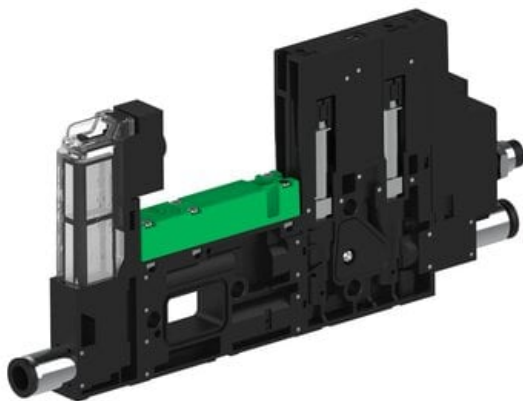

Najszerza
oferta
pneumatyki
w Polsce

Szybka dostawa
24 h / 48 h

Biuro Obsługi Klienta
+48 71 799 45 81

Eżektor piCOMPACT10X MICRO, niskie ciś. zasilania, pojedynczy, 1 kanał, złącze Ø6, NC próżnia i przedmuch, (PC.L.MC1.S.CAX.S16.1X.6.EI.CCPA) (9924301) - Piab

Numer artykułu SKU:
9924301

Numer artykułu producenta:

Czas wysyłki: Do 2-3 dni

OPIS PRODUKTU

DANE TECHNICZNE

Nr kat.

9924301