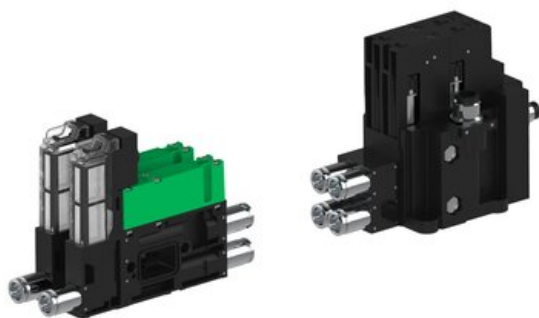

Najszerza
oferta
pneumatyki
w Polsce

Szybka dostawa
24 h / 48 h

Biuro Obsługi Klienta
+48 71 799 45 81

Eżektor piCOMPACT10X MICRO dod.poziom podciśnienia, podwójny, 2 kanały, złącze 1/4", złącze 1/4", NC próżnia i przedmuch, (PC.X.MC2.S.CBX.X114.2C.14.El.CCPA) (9924325) - Piab

Numer artykułu SKU:
9924325

Numer artykułu producenta:

Czas wysyłki: Do 2-3 dni

OPIS PRODUKTU

DANE TECHNICZNE

Nr kat.

9924325

Data wygenerowania podsumowania: 09.06.2026r, g. 04:57