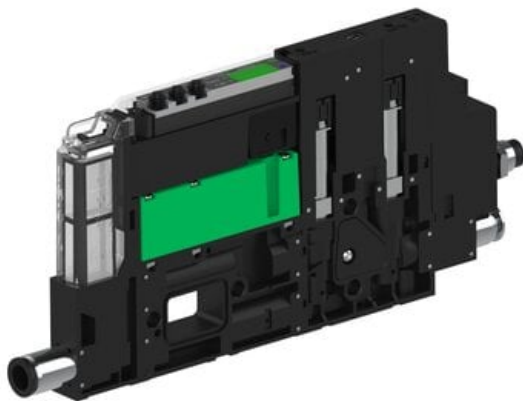

Eżektor piCOMPACT10X MICRO dod.poziom podciśnienia, podwójny, 1 kanał, złącze Ø4, NC próżnia i przedmuch, (PC.X.MC2.S.BAA.S16.1X.4.EI.CCPA) (9924406) - Piab

**Numer artykułu SKU:**  
**9924406**

Numer artykułu producenta:  
-----