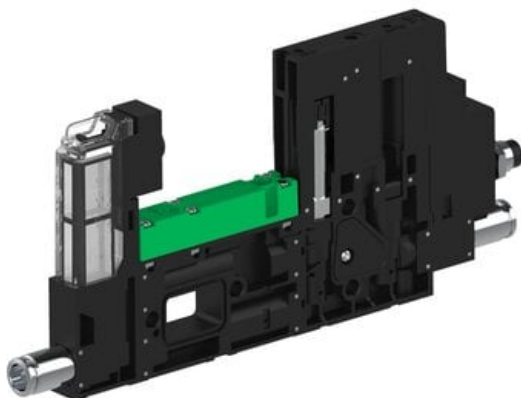

Eżektor piCOMPACT10X MICRO dod. wys, przepływ podciśnienia, pojedynczy, 1 kanał, złącze 1/4", NC próżnia, (PC.T.MC1.S.EBX.S114.1X.14.El.CPA) (9924447) - Piab

Numer artykułu SKU:
9924447

Numer artykułu producenta:

Czas wysyłki: Do 2-3 dni

OPIS PRODUKTU

DANE TECHNICZNE

Nr kat.

9924447