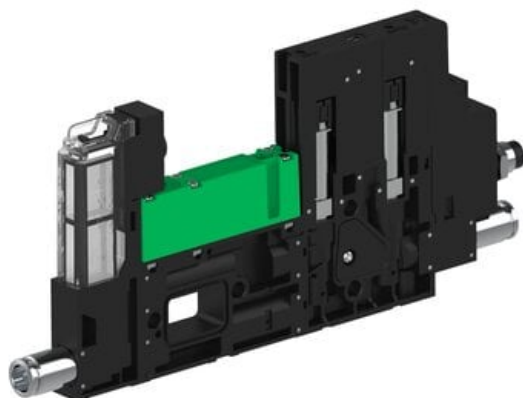

Najszerza
oferta
pneumatyki
w Polsce

Szybka dostawa
24 h / 48 h

Biuro Obsługi Klienta
+48 71 799 45 81

Eżektor piCOMPACT10X MICRO dod. wys, przepływ podciśnienia, podwójny, 1 kanał, złącze 1/4", NC próżnia i przedmuch, (PC.T.MC2.S.CBX.S114.1X.14.EI.CCPA) (9924448) - Piab

Numer artykułu SKU:
9924448

Numer artykułu producenta:

Czas wysyłki: Do 2-3 dni

OPIS PRODUKTU

DANE TECHNICZNE

Nr kat.

9924448

Data wygenerowania podsumowania: 09.06.2026r, g. 07:25