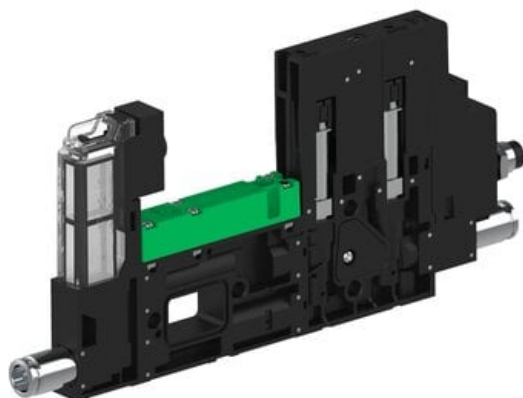

Najszerza
oferta
pneumatyki
w Polsce

Szybka dostawa
24 h / 48 h

Biuro Obsługi Klienta
+48 71 799 45 81

Eżektor piCOMPACT10X MICRO dod. wys, przepływ podciśnienia, pojedynczy, 1 kanał, złącze 1/4", NC próżnia i przedmuch, (PC.T.MC1.S.CBX.S114.1X.14.El.CCPA) (9924449) - Piab

Numer artykułu SKU:
9924449

Numer artykułu producenta:

Czas wysyłki: Do 2-3 dni

OPIS PRODUKTU

DANE TECHNICZNE

Nr kat.

9924449

Data wygenerowania podsumowania: 09.06.2026r, g. 02:49