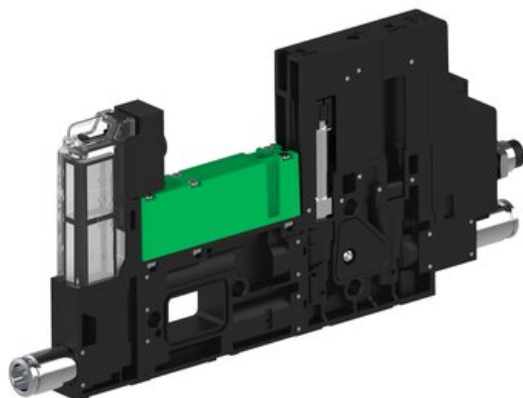

Eżektor piCOMPACT10X MICRO dod. wys, przepływ podciśnienia, podwójny, 1 kanał, złącze 1/4", NC próżnia, (PC.T.MC2.S.EBX.S114.1X.14.El.CPA) (9924450) - Piab

Numer artykułu SKU:
9924450

Numer artykułu producenta: