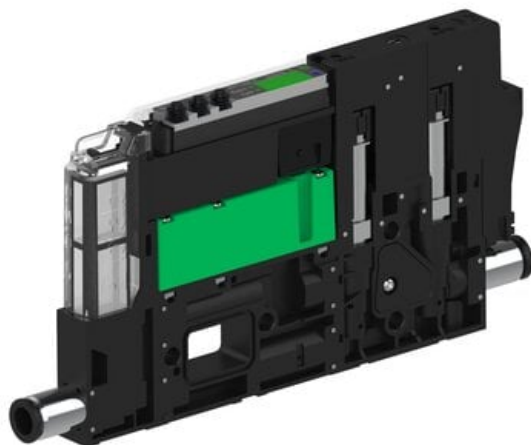

Eżektor piCOMPACT10X MICRO dod. wys, przepływ podciśnienia, podwójny, 1 kanał, złącze Ø6, NC próżnia i przedmuch, (PC.T.MC2.S.DAA.X16.1X.6.EI.CCP6) (9924600) - Piab

Numer artykułu SKU:
9924600

Numer artykułu producenta:

Czas wysyłki: Do 2-3 dni

OPIS PRODUKTU

DANE TECHNICZNE

Nr kat.

9924600