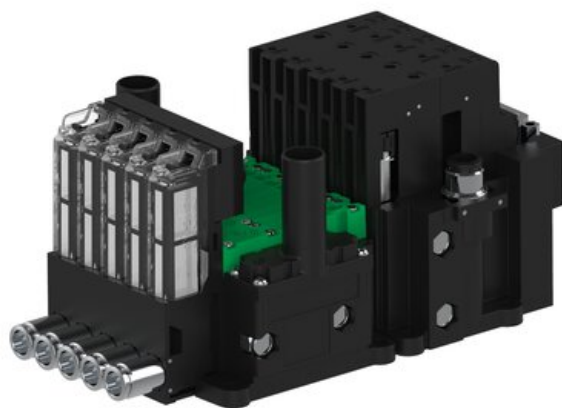

Eżektor piCOMPACT10X MICRO dod.poziom podciśnienia, pojedynczy, 5 kanałów, 2xzłącze 1/4", NC próżnia, (PC.X.MC1.S.EBX.S114.5X.214.EC.CP26) (9924613) - Piab

Numer artykułu SKU:
9924613

Numer artykułu producenta:

Czas wysyłki: Do 2-3 dni

OPIS PRODUKTU

DANE TECHNICZNE

Nr kat.

9924613