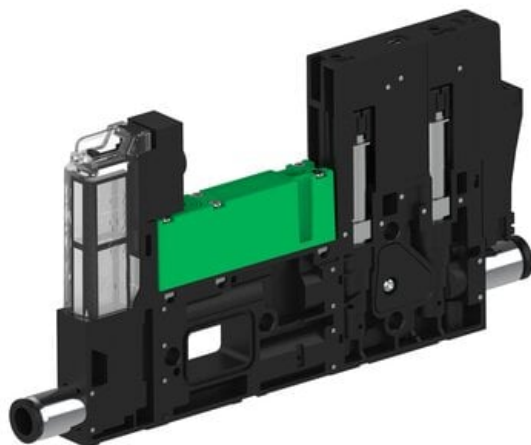

Eżektor piCOMPACT10X MICRO dod. wys, przepływ podciśnienia, podwójny, 1 kanał, złącze Ø6, NC próżnia i przedmuch, (PC.T.MC2.S.DAX.S16.1X.6.El.CCP6) (9924653) - Piab

**Numer artykułu SKU:**  
**9924653**