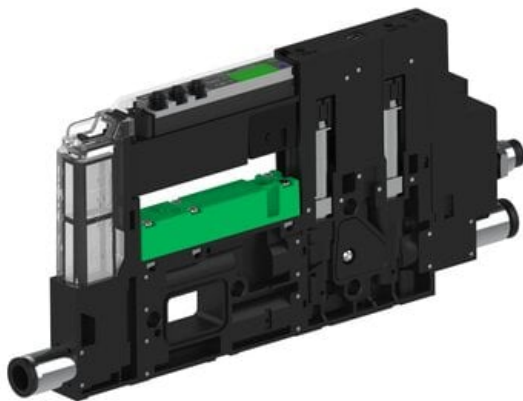

Eżektor piCOMPACT10X MICRO, niskie ciś. zasilania, pojedynczy, 1 kanał, złącze Ø6, NC próżnia i przedmuch, (PC.L.MC1.S.AAA.S16.1X.6.EI.CCNA) (9924662) - Piab

Numer artykułu SKU:
9924662

Numer artykułu producenta:

Czas wysyłki: Do 2-3 dni

OPIS PRODUKTU

DANE TECHNICZNE

Nr kat.

9924662