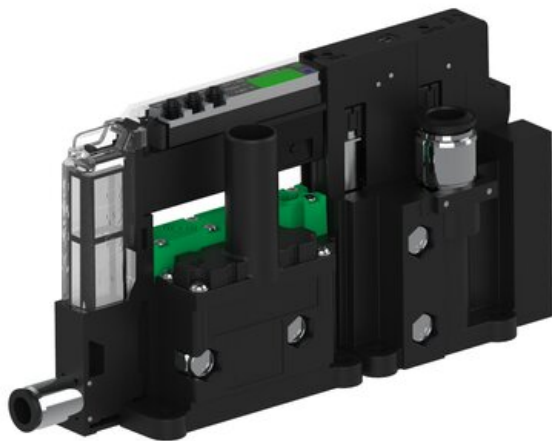

Eżektor piCOMPACT10X MICRO dod.poziom podciśnienia, pojedynczy, 1 kanał, złącze Ø8, NC próżnia i przedmuch, (PC.X.MC1.S.BAA.S16.1X.8.EC.CCP6) (9924676) - Piab

Numer artykułu SKU:
9924676

Numer artykułu producenta:

Czas wysyłki: Do 2-3 dni

OPIS PRODUKTU

DANE TECHNICZNE

Nr kat.

9924676