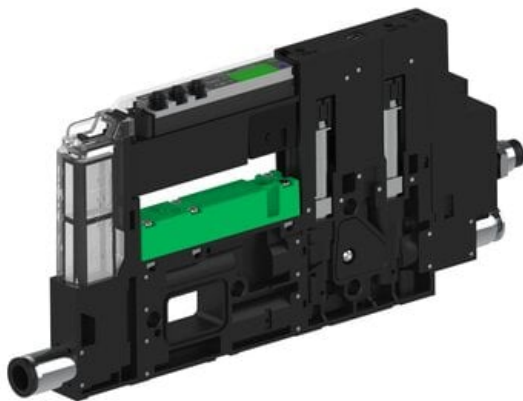

Eżektor piCOMPACT10X MICRO, niskie ciś. zasilania, pojedynczy, 1 kanał, złącze Ø4, NC próżnia i przedmuch, (PC.L.MC1.S.AAA.S16.1X.4.EI.CCPA) (9924680) - Piab

Numer artykułu SKU:
9924680

Numer artykułu producenta:

Czas wysyłki: Do 2-3 dni

OPIS PRODUKTU

DANE TECHNICZNE

Nr kat.

9924680