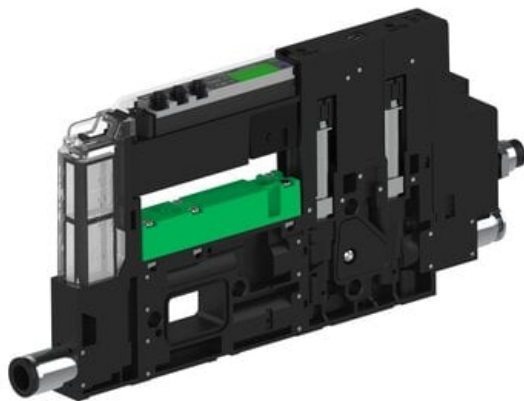

Eżektor piCOMPACT10X MICRO wys, przepływ podciśnienia, pojedynczy, 1 kanał, złącze Ø4, NC próżnia i przedmuch, (PC.S.MC1.S.AAA.S16.1X.4.El.CCPA) (9924686) - Piab

**Numer artykułu SKU:  
9924686**

Numer artykułu producenta:  
-----