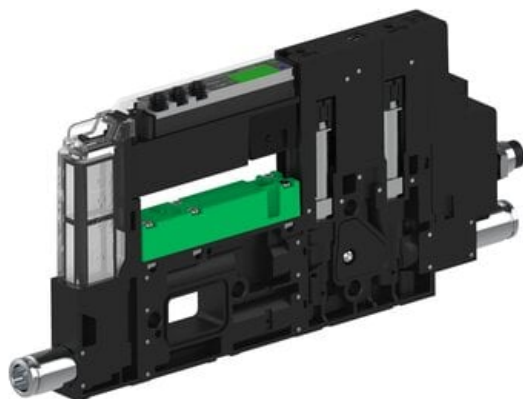

Najszersza  
oferta  
pneumatyki  
w Polsce

Szybka dostawa  
24 h / 48 h

Biuro Obsługi Klienta  
+48 71 799 45 81

Eżektor piCOMPACT10X MICRO dod. wys, przepływ podciśnienia, pojedynczy, 1 kanał, złącze 1/4", NC próżnia i przedmuch, (PC.T.MC1.S.BAA.S114.1X.14.EI.CCPA) (9924690) - Piab