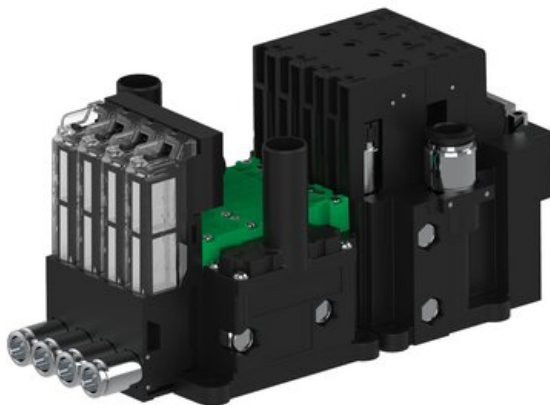

Eżektor piCOMPACT10X MICRO, niskie ciś. zasilania, pojedynczy, 4 kanały, 2xzłącze Ø8, NC próżnia, (PC.L.MC1.S.EBX.S114.4X.28.EC.CP26) (9924795) - Piab

Numer artykułu SKU:
9924795

Numer artykułu producenta:

Czas wysyłki: Do 2-3 dni

OPIS PRODUKTU

DANE TECHNICZNE

Nr kat.

9924795