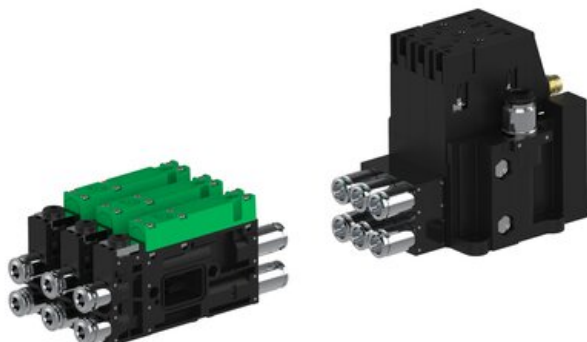

Eżektor piCOMPACT10X MICRO dod. wys, przepływ podciśnienia, pojedynczy, 3 kanały, złącze 1/4", złącze Ø6, NC próżnia i przedmuch, (PC.T.MC1.S.CBX.X24.3C.6.El.CCP6) (9924884) - Piab

**Numer artykułu SKU:
9924884**

Numer artykułu producenta:

Czas wysyłki: Do 2-3 dni

OPIS PRODUKTU

DANE TECHNICZNE

Nr kat.

9924884