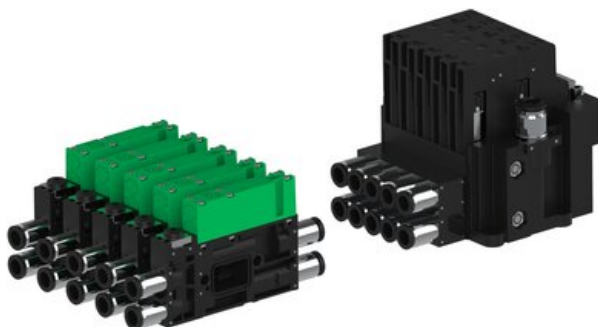

Eżektor piCOMPACT10X MICRO wys, przepływ podciśnienia, podwójny, 5 kanałów, złącze Ø6, 2x złącze Ø6, NC próżnia i przedmuch, (PC.S.MC2.S.CBX.X26.5B.26.EI.CCP26) (9924929) - Piab

Numer artykułu SKU:  
**9924929**