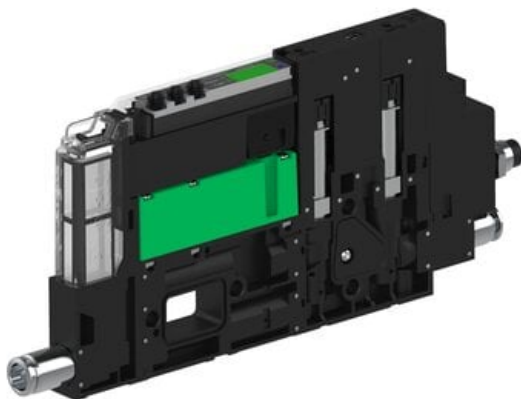

Najszerza
oferta
pneumatyki
w Polsce

Szybka dostawa
24 h / 48 h

Biuro Obsługi Klienta
+48 71 799 45 81

Eżektor piCOMPACT10X MICRO dod.poziom podciśnienia, podwójny, 1 kanał, złącze Ø4, NC próżnia i przedmuch, (PC.X.MC2.S.DBA.S114.1X.4.El.CCPA) (9924939) - Piab

Numer artykułu SKU:
9924939

Numer artykułu producenta:

Czas wysyłki: Do 2-3 dni

OPIS PRODUKTU

DANE TECHNICZNE

Nr kat.

9924939