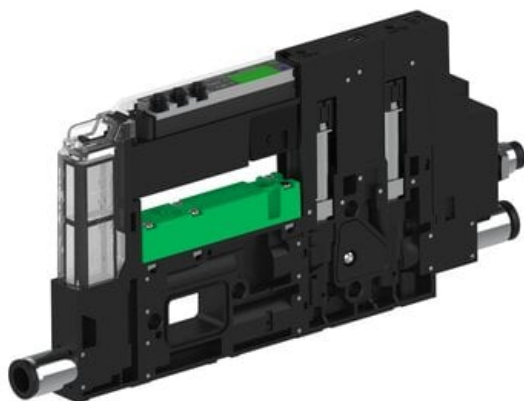

Eżektor piCOMPACT10X MICRO dod.poziom podciśnienia, pojedynczy, 1 kanał, złącze Ø6, NC próżnia i przedmuch, (PC.X.MC1.S.AAA.S16.1X.6.EI.CCNA) (9924941) - Piab

Numer artykułu SKU:
9924941

Numer artykułu producenta:

Czas wysyłki: Do 2-3 dni

OPIS PRODUKTU

DANE TECHNICZNE

Nr kat.

9924941