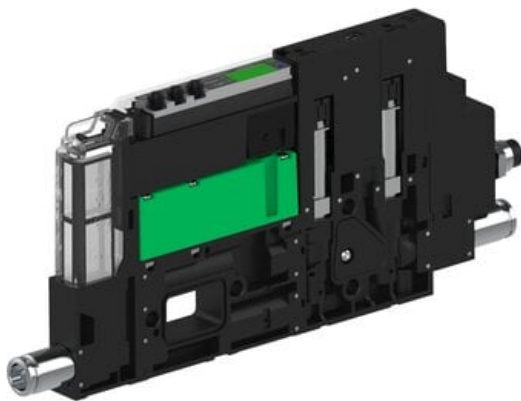

Eżektor piCOMPACT10X MICRO dod.poziom podciśnienia, podwójny, 1 kanał, złącze 1/4", NC próżnia i przedmuch, (PC.X.MC2.S.BAA.S114.1X.14.EI.CCNA) (9924976) - Piab

Numer artykułu SKU:
9924976

Numer artykułu producenta:

Czas wysyłki: Do 2-3 dni

OPIS PRODUKTU

DANE TECHNICZNE

Nr kat.

9924976