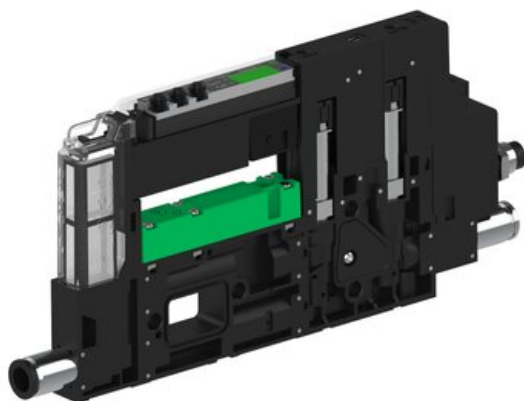

Najszerza  
oferta  
pneumatyki  
w Polsce

Szybka dostawa  
24 h / 48 h

Biuro Obsługi Klienta  
+48 71 799 45 81

Eżektor piCOMPACT10X MICRO dod.poziom podciśnienia, pojedynczy, 1 kanał, złącze 1/4", NC próżnia i przedmuch, (PC.X.MC1.S.BAA.S16.1X.14.EI.CCPA) (9924980) - Piab